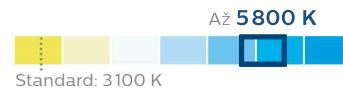

Barva světla