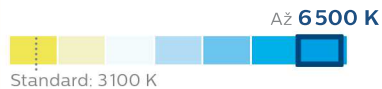

Barva světla