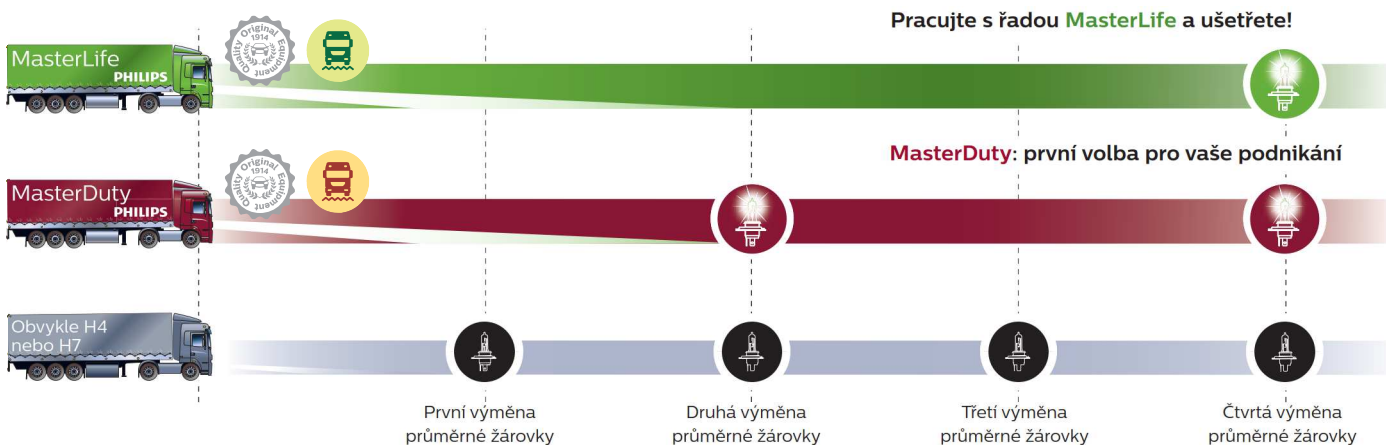

* Životnost se liší podle typu, hodnota platí pouze pro typ H7

www.philips.com/automotive

Odolnost a úspornost

Výhody 24V osvětlení Philips

Díky kombinaci odolnosti **vůči vibracím** a **vysoké kvality**, žárovky Philips pro nákladní vozy vydrží déle než běžné žárovky.

MasterDuty

Vyrobena pro výdrž

- Výdrž až 500 hodin
- Maximální odolnost vůči vibracím
- Zpevněné uchycení a patice chrání proti nárazům
- Zvláště robustní vlákno s dvojitým vinutím

Žárovky Philips MasterDuty jsou konstruovány s ohledem na **maximální odolnost vůči vibracím** a **vynikající životnost**. Řada MasterDuty je **správnou volbou** pro řidiče požadující **tuhost a výdrž**.

Dostupné v balení C1 a B1

Dostupné v

MasterLife

Nejlepší životnost ve své třídě

- Výdrž až 1 200 hodin*
- Maximální odolnost vůči vibracím*
- Zvláště robustní vlákno s dvojitým vinutím

Žárovky Philips MasterLife vydrží až **1 200 hodin*** a jsou odolné proti extrémnímu **namáhání** a **vibracím**. Díky **minimálnímu počtu závad** udrží naše žárovky váš vozový park stále produktivní a v provozu. Časově náročné výpadky jsou minimalizovány. **Řada Philips MasterLife je nejchytřejší volbou pro majitele rozsáhlých vozových parků!!**