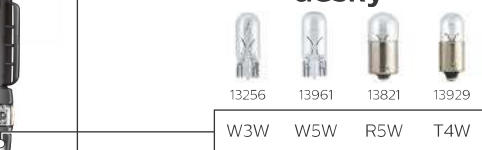

Vyberte si vhodný **typ žárovky**

Potkávací světla - Dálková světla

Mlhová světla

Osvětlení interiéru

Osvětlení přístrojové desky

Přední ukazatelé směru

Přední parkovací světla

Zadní parkovací světla