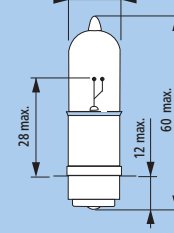

M5 (P15d-25-3)