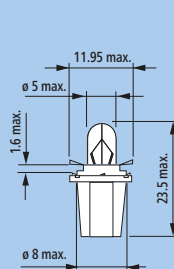

17035, 17048, 17049
17057, 17039