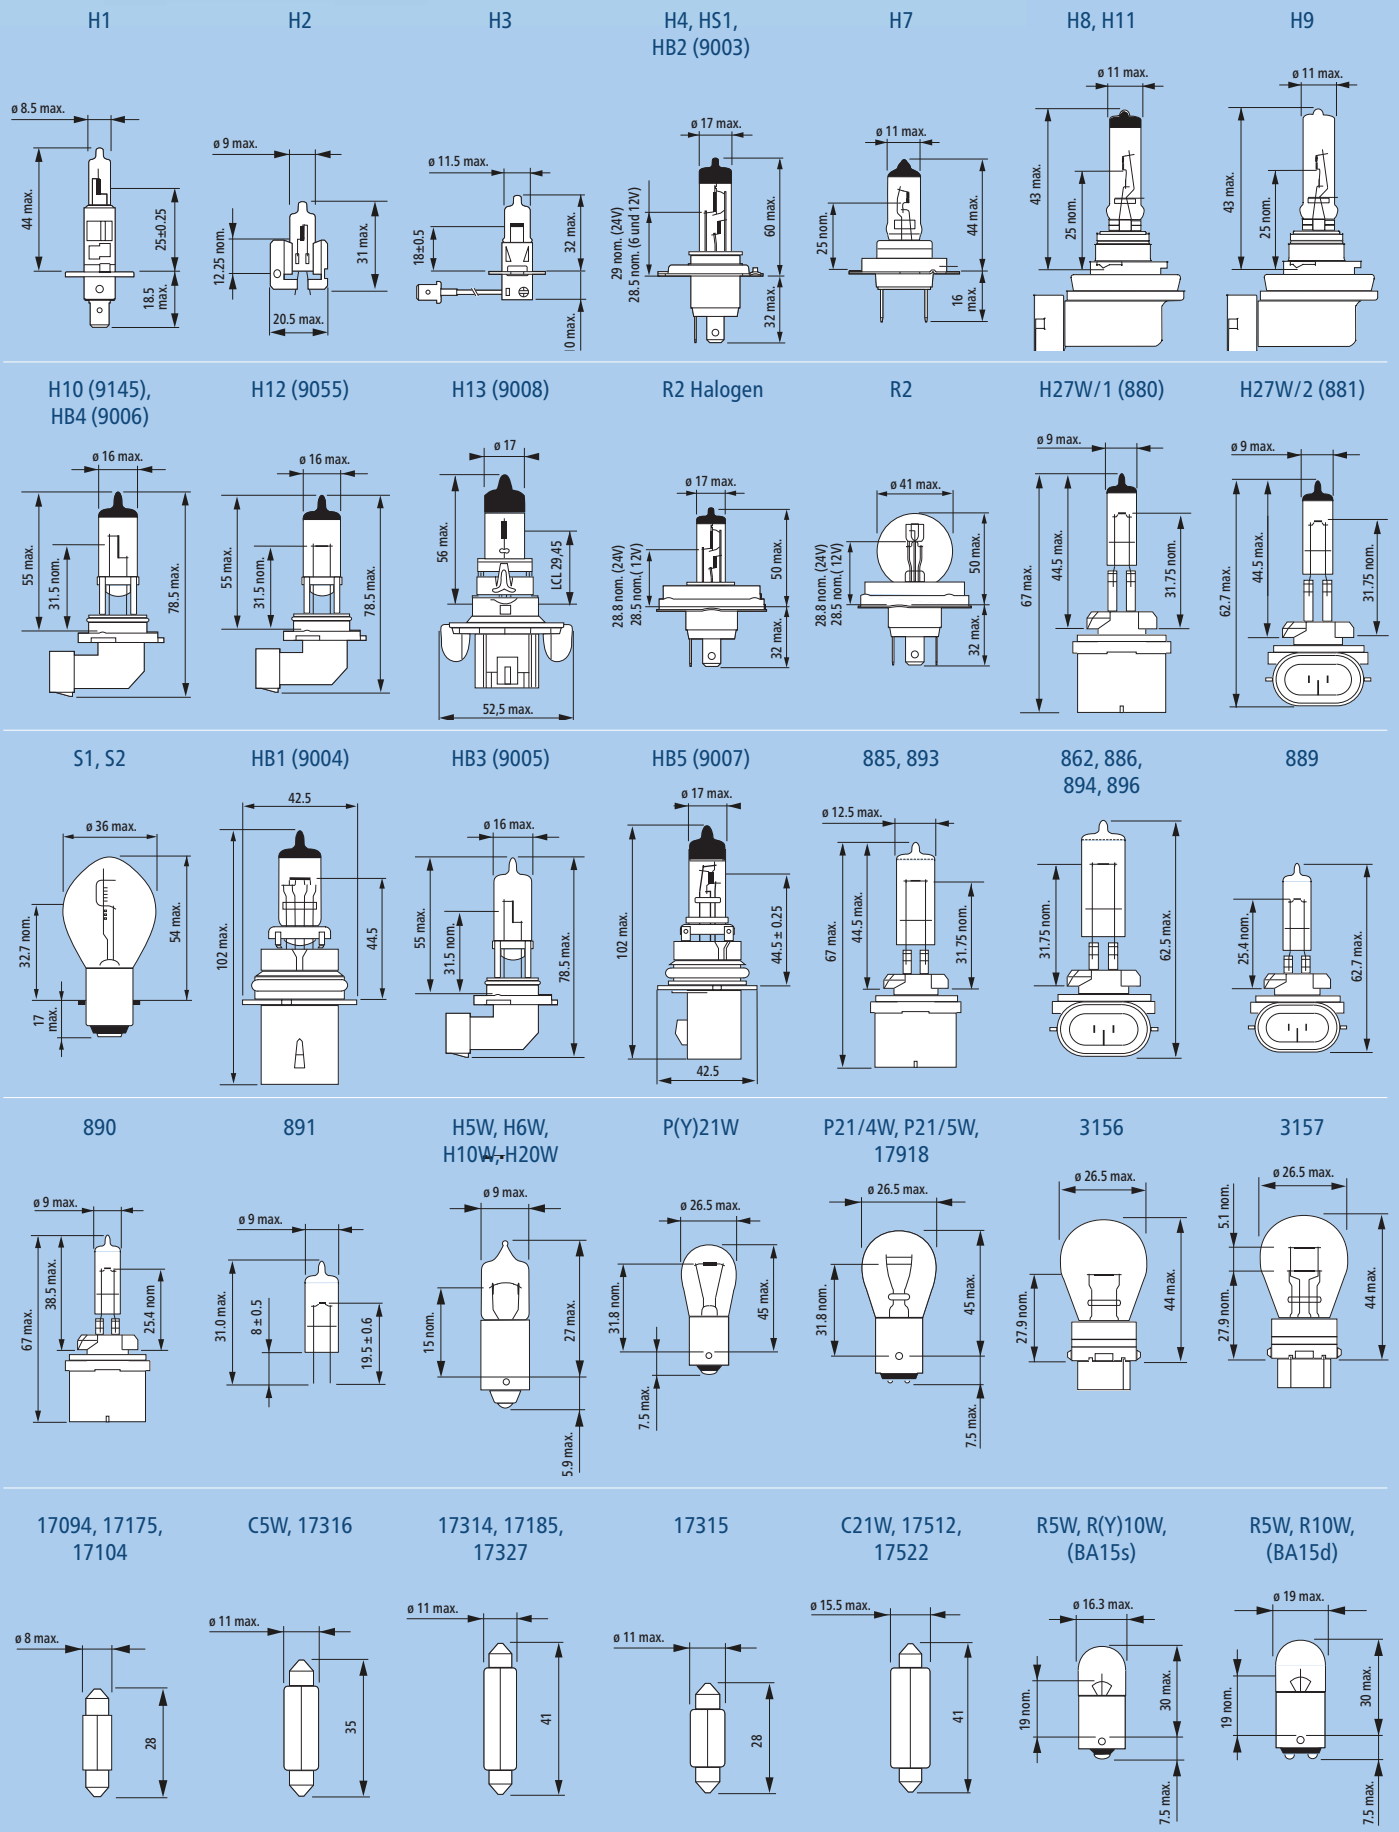

Technické nákresy