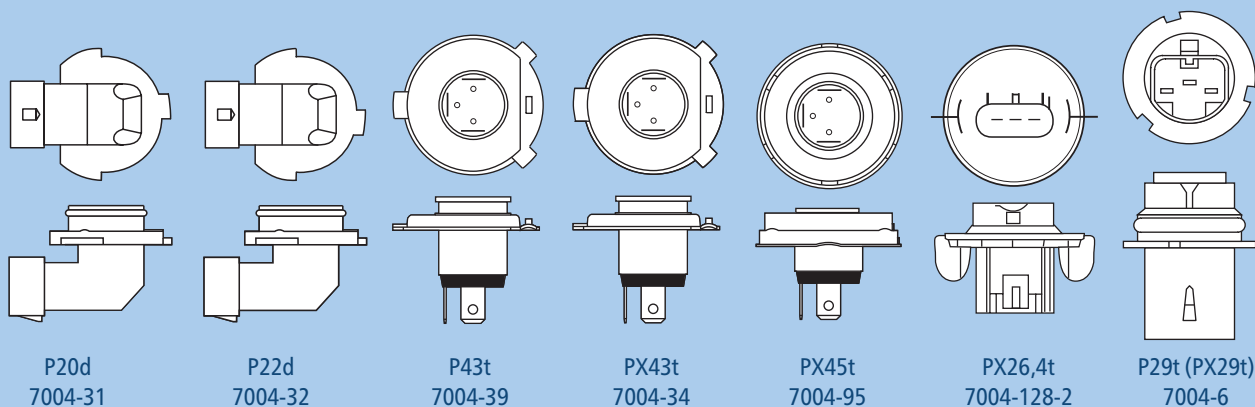

Patice (IEC 60061-1)