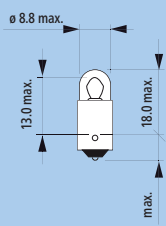

17053, 17063