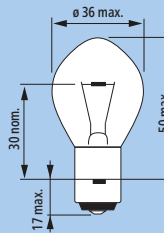

Festoon 10,5x38
LED

WB T10 LED

D1S, D3S

D1R

D2S, D4S

D2R

17022, 17079,
17102, 17103

49072