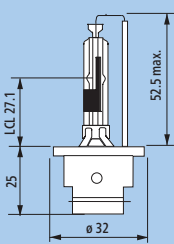

Festoon 10,5x38
LED

WB T10 LED

D1S, D3S

D1R

D2S, D4S

D2R

17022, 17079,
17102, 17103

49072