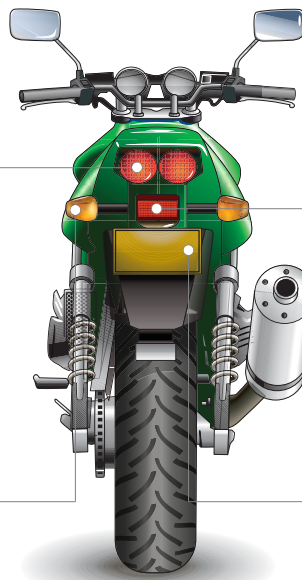

Brzdové světlo