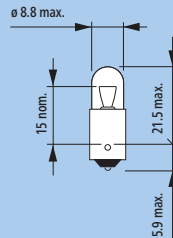

Technické nákresy

17051, 17061

17053, 17063

T4W

W1,2W, W2,3W