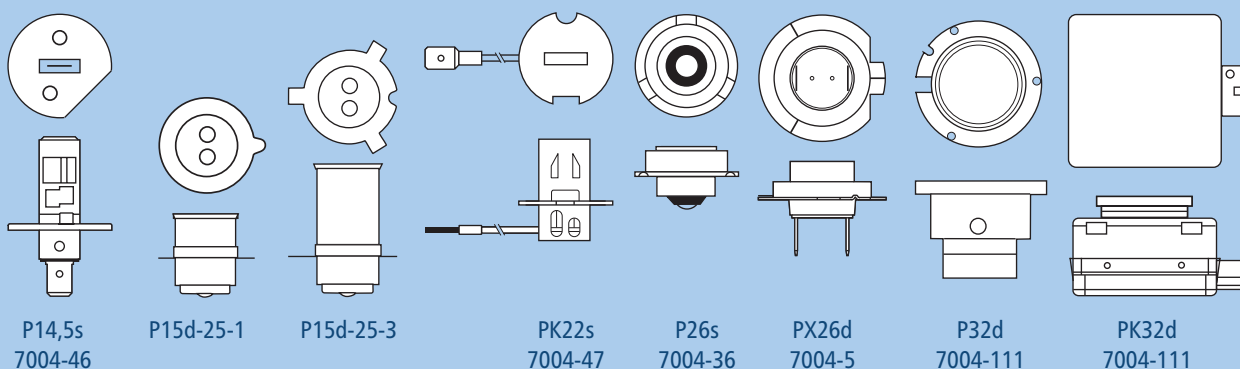

Patice (IEC 60061-1)