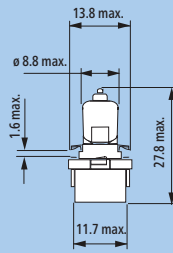

Festoon 10,5x38
LED

WB T10 LED

D1S, D3S

D1R

D2S, D4S

D2R

17022, 17079,
17102, 17103

49072