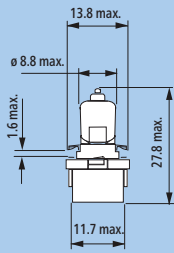

Technické nákresy

17051, 17061

17053, 17063

T4W

W1,2W, W2,3W

17083