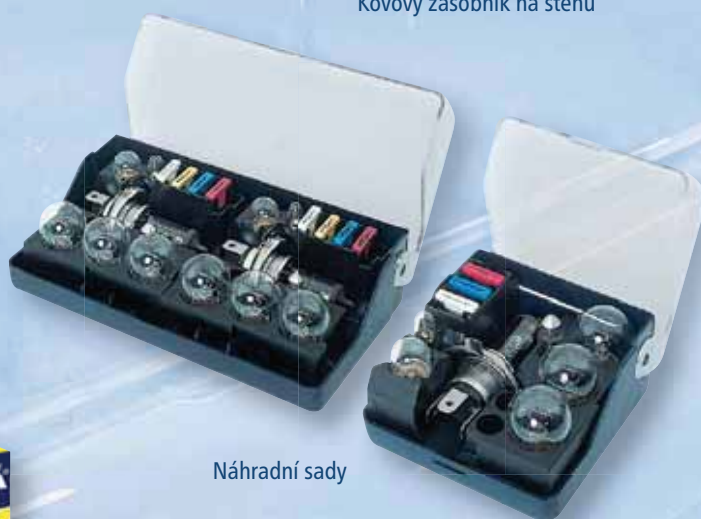

Kovový zásobník na stěnu

Náhradní sady