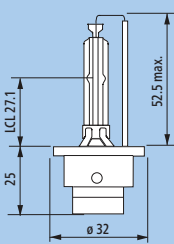

Festoon 10,5x38
LED

WB T10 LED

D1S, D3S

D1R

D2S, D4S

D2R

17022, 17079,
17102, 17103

49072