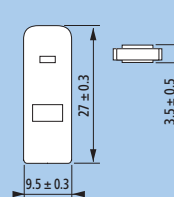

Festoon 10,5x38
LED

WB T10 LED

D1S, D3S

D1R

D2S, D4S

D2R

17022, 17079,
17102, 17103

49072