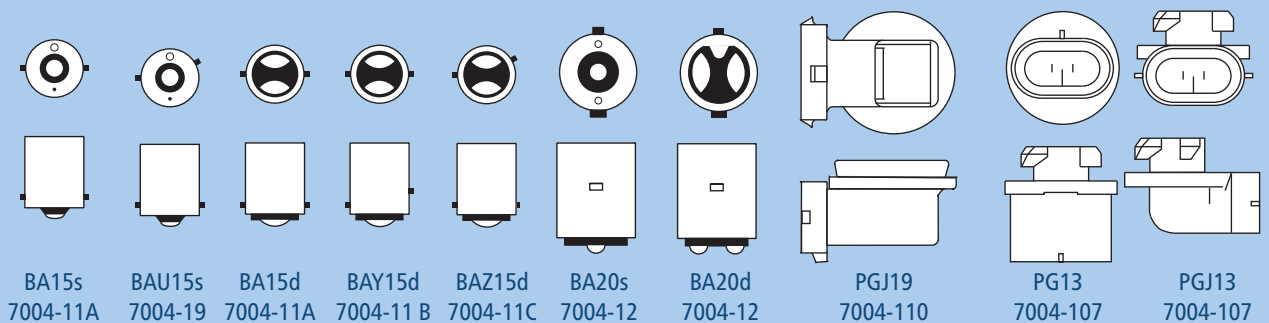

Patice (IEC 60061-1)