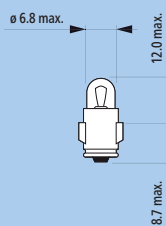

Technické nákresy

17051, 17061