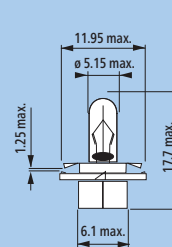

17028, 17046,
17054, 17060