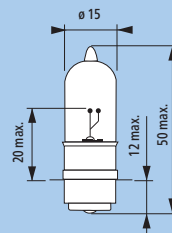

M5 (P15d-25-1)