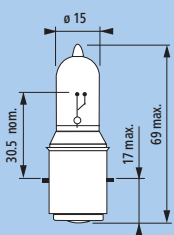

Technické nákresy

17051, 17061

17053, 17063

T4W

W1,2W, W2,3W

M5 (BA20d)