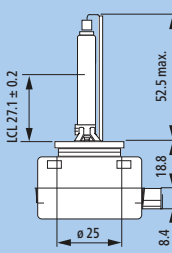

Festoon 10,5x38
LED

WB T10 LED

D1S, D3S

D1R

D2S, D4S

D2R

17022, 17079,
17102, 17103

49072