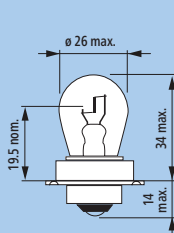

Technické nákresy

17051, 17061

17053, 17063

T4W

W1,2W, W2,3W

S3