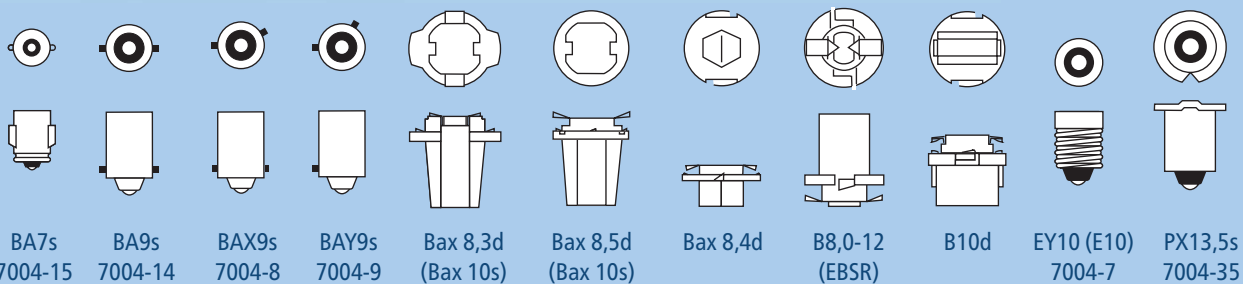

Patice (IEC 60061-1)