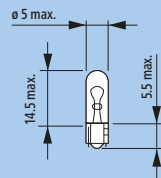

W1,2W, W2,3W