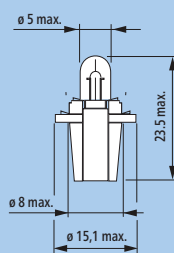

17036, 17058, 17038