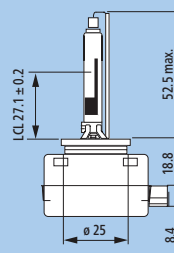

Festoon 10,5x38
LED

WB T10 LED

D1S, D3S

D1R

D2S, D4S

D2R

17022, 17079,
17102, 17103

49072