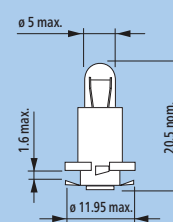

Festoon 10,5x38
LED

WB T10 LED

D1S, D3S

D1R

D2S, D4S

D2R

17022, 17079,
17102, 17103

49072