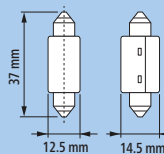

Festoon 10,5x38
LED

WB T10 LED

D1S, D3S

D1R

D2S, D4S

D2R

17022, 17079,
17102, 17103

49072